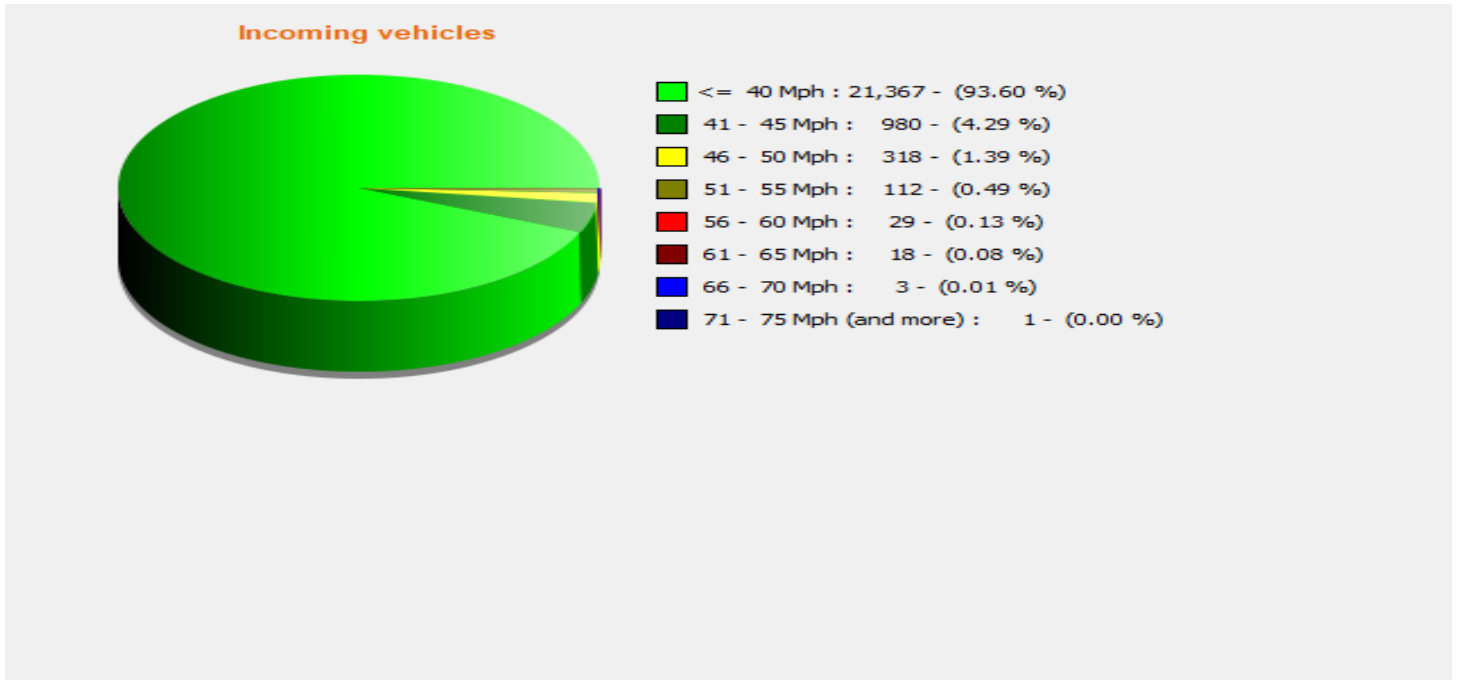

Location:

Comments:

Start date: Monday, August 12, 2024 12:00 AM
End date: Sunday, August 18, 2024 6:00 PM

Location:

Comments:

Outgoing vehicles

■	<= 40 Mph : 24,989 - (93.40 %)
■	41 - 45 Mph : 1,282 - (4.79 %)
■	46 - 50 Mph : 325 - (1.21 %)
■	51 - 55 Mph : 97 - (0.36 %)
■	56 - 60 Mph : 42 - (0.16 %)
■	61 - 65 Mph : 15 - (0.06 %)
■	66 - 70 Mph : 5 - (0.02 %)